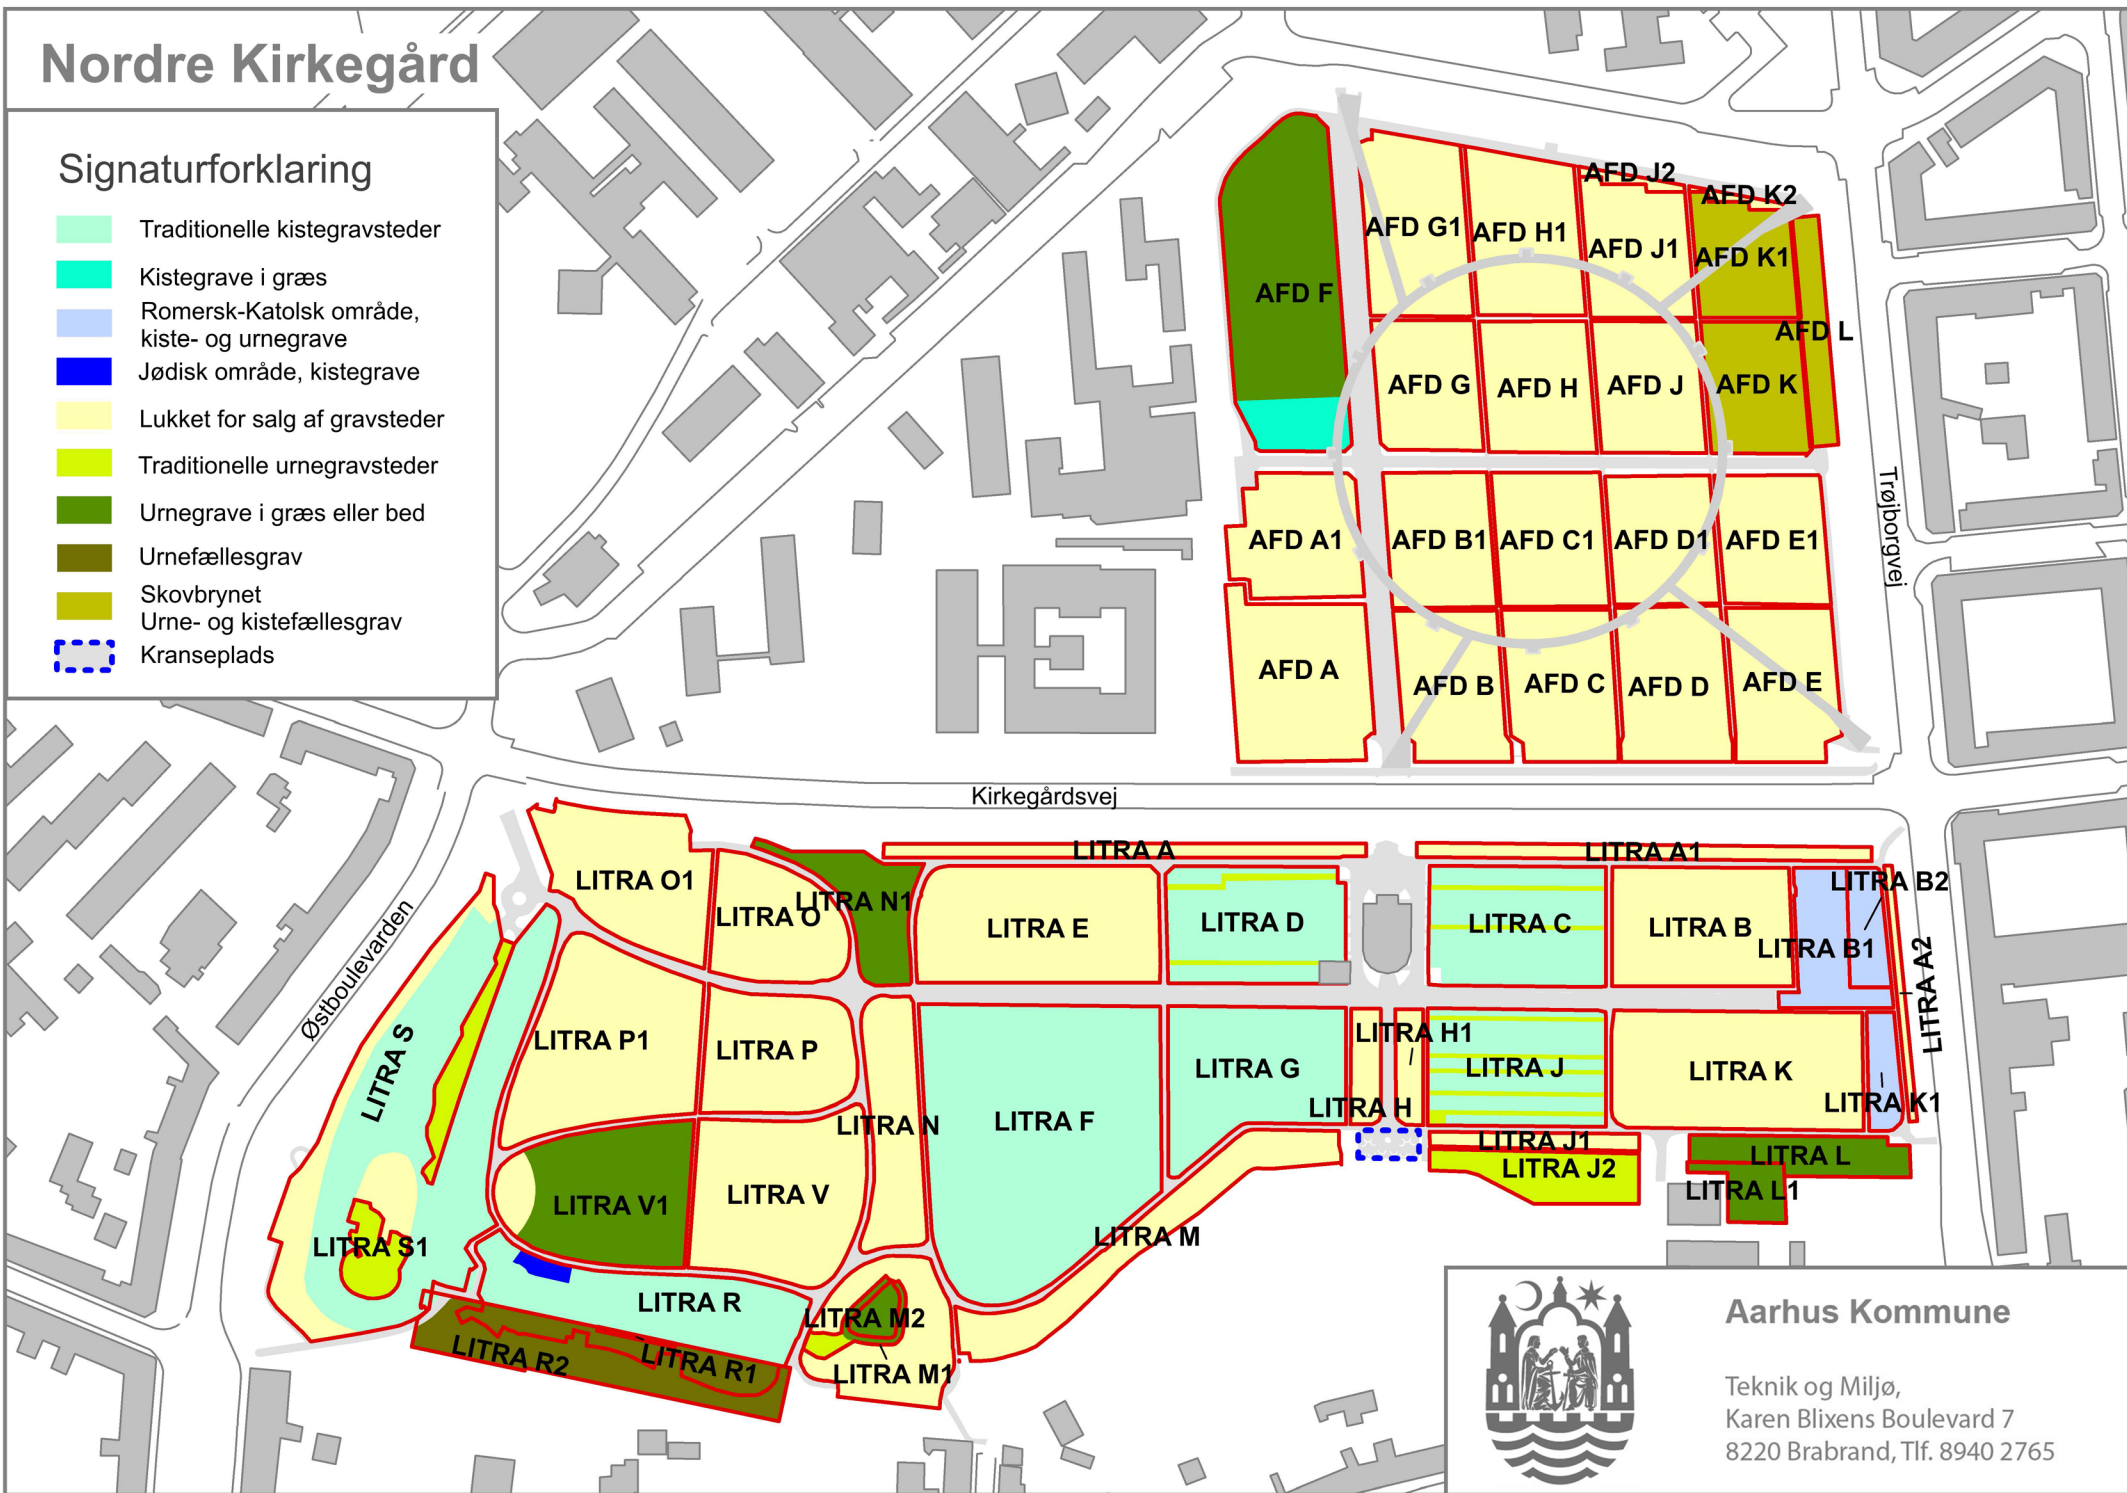

# Nordre Kirkegård

## Signaturforklaring

- Traditionelle kistegravsteder
- Kistegrave i græs
- Romersk-Katolsk område, kiste- og urnegrave
- Jødisk område, kistegrave
- Lukket for salg af gravsteder
- Traditionelle urnegravsteder
- Urnegrave i græs eller bed
- Urnefællesgrav
- Skovbrynet
- Urne- og kistefællesgrav
- Kranseplads